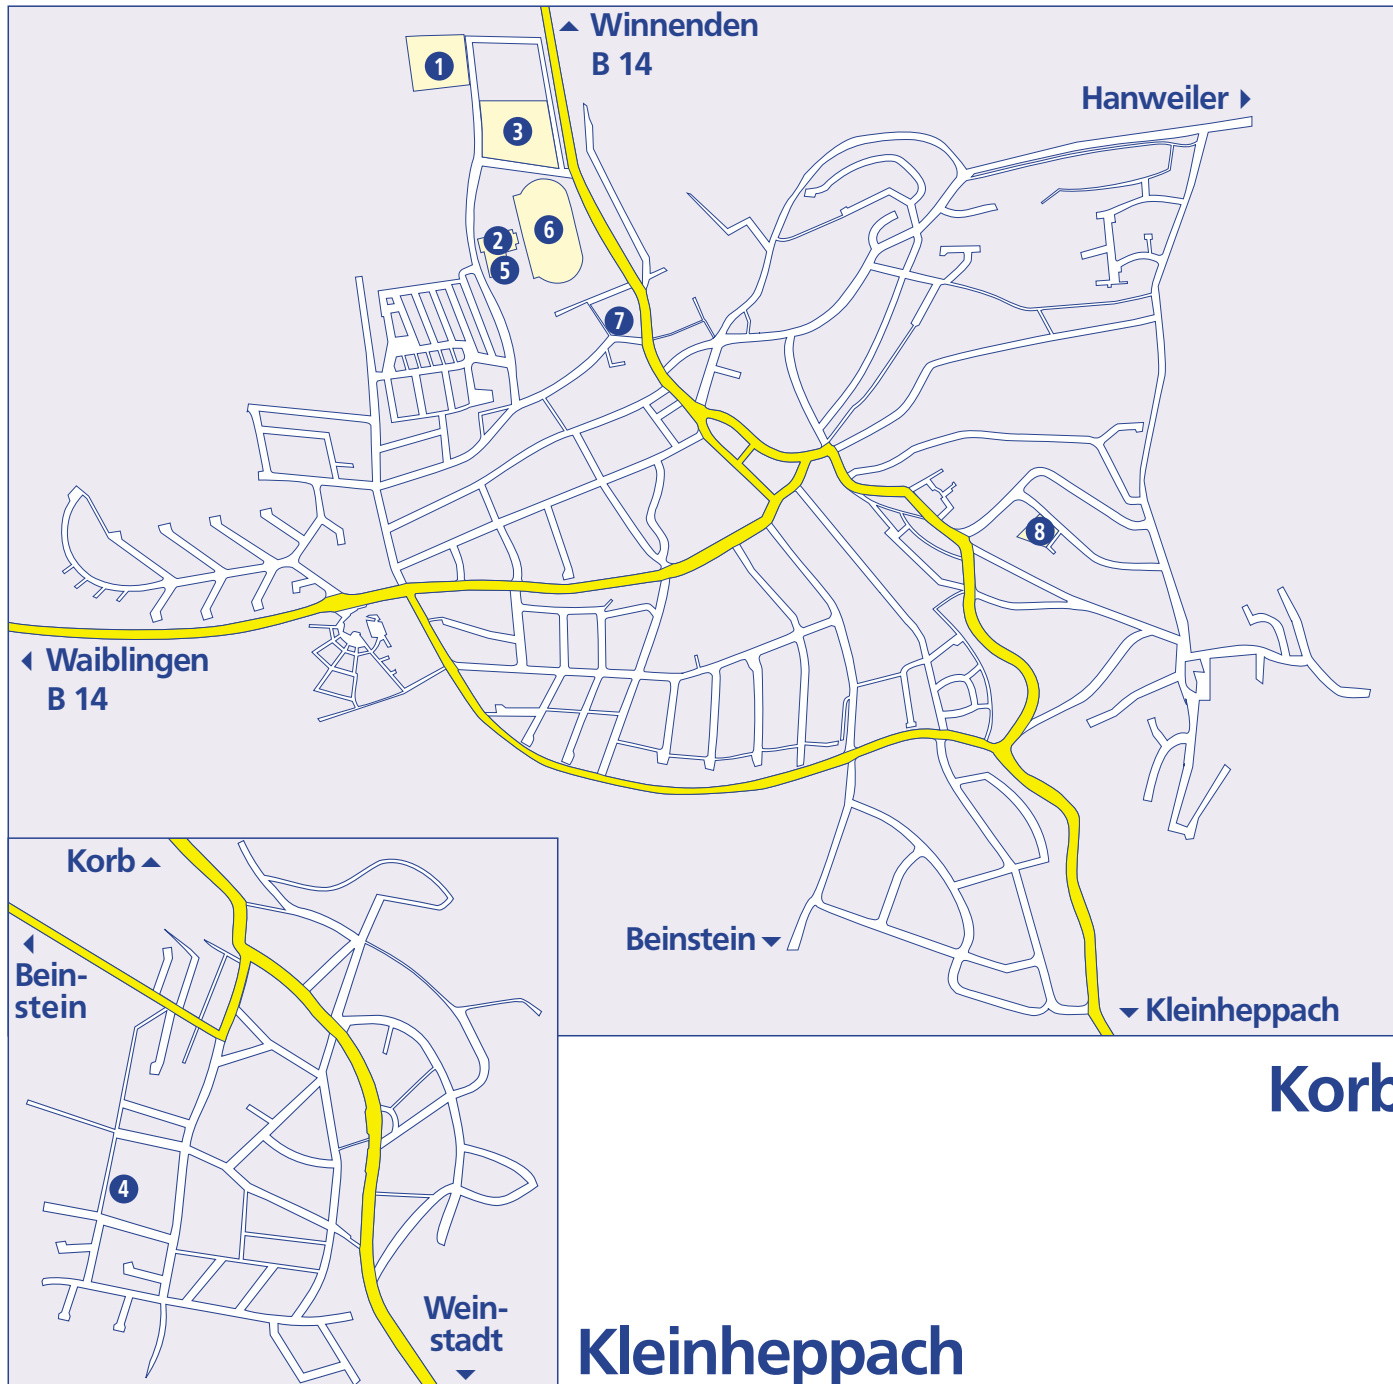

SC-Korb e.V.

Was ist wo?

Nr.	Kürzel	Bezeichnung	Tel.
①	BS	Ballspielhalle Korb	93 34 - 55
②	HB	Hallenbad Korb	93 34 - 54
③	KP	Kunstrasenplatz Korb	
④	MK	Mehrzweckhalle Kleinheppach	6 40 30
⑤	RH	Remstalhalle Korb mit Gymnastiksaal	93 34 - 53
⑥	RS	Remstalstadion Korb nur in der Sommersaison	
⑦	SC	SC-Halle Korb	
⑧	UH	Urbanturnhalle Korb	

nicht im Ortsplan:

SHB Sporthalle Beinstein

Korb

Kleinheppach